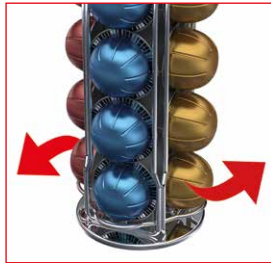

**SWISS
DESIGN**

Kapseldispenser CAPstore Finesse V20

KÖENIG

Der elegante, drehbare Kapseldispenser für 20 Nespresso® Vertuo Kaffeekapseln CAPstore, der Klassiker unter den Kaffeekapsel-Dispensern und ein echter Bestseller – neu nun auch für Nespresso® Vertuo Kaffeekapseln.

Weitere CAPstore Kapseldispenser (für Nespresso®-Kapseln) in unserem Sortiment:
A12454 CAPstore Finesse 40
A12465 CAPstore Finesse 60

Merkmal

Die elegante und platzsparende Lösung für die Aufbewahrung von Nespresso® Vertuo Kapseln.

Bietet Platz für 20 Kapseln

Drehbar

Aus hochwertigem Chromstahl

Der Boden ist mit einem Filz ausgestattet

Nutzen

Die edel verchromten Metallstäbe repräsentieren Eleganz & Schlichtheit und passen gut zu jeder Nespresso® Vertuo Maschine.

20 Kapseln stets geordnet griffbereit.

Einfaches Entnehmen und Nachfüllen.

Rostfrei.

Schützt die Oberfläche der Abstellfläche und verhindert Kratzer.

Artikelnummer	A12469
Verkaufseinheit	6 Stück
Verpackung	Farbige Kartonschachtel
Leistung	–
Produktgrösse	112 x 325 x 112 mm